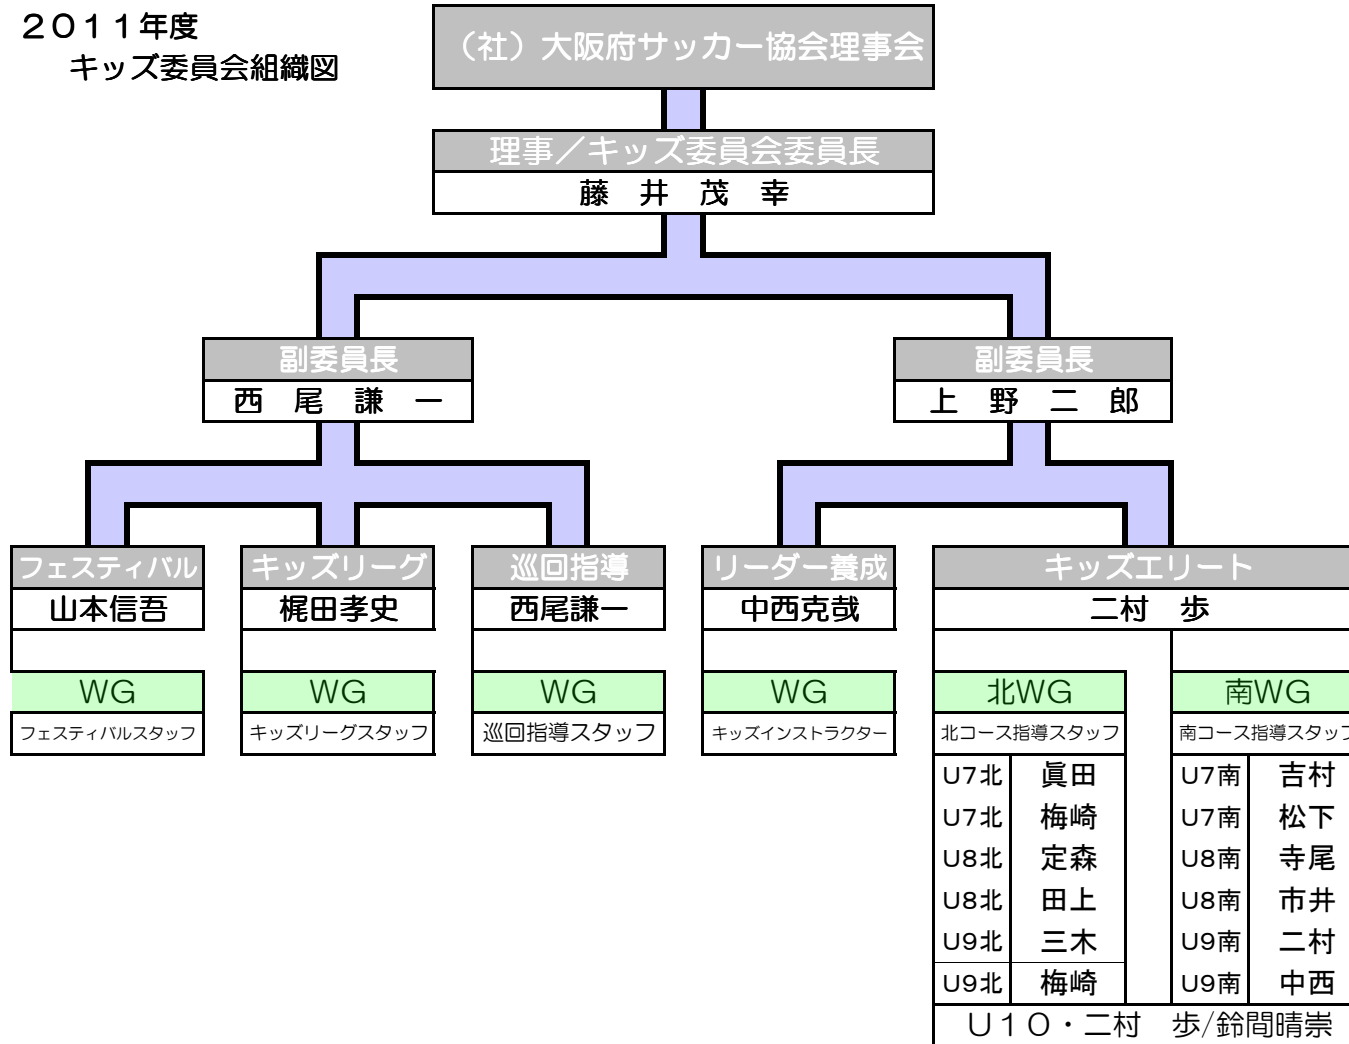

2011年度  
キッズ委員会組織図

サポーターグループ	
技術委員会	丸山委員長
ユースダイレクター	小林氏
四種委員会	池上委員長
女子委員会	西井委員
医学委員会	木下委員長
ガンバ大阪	二宮氏
セレッソ大阪	宮本氏
財務担当	情報管理
西尾	上野(亜)

各種委員会 対応	
財務/総務	寺尾/西尾
事業	西尾
技術	藤井/上野
グラウンド調整	西尾
広報	梶田

キッズ委員会事業展開/8地区運営アドバイザー			
豊能地区	上野	中河内地区	梶田
三島地区		南河内地区	
大阪市地区	二村	泉北地区	河野
北河内地区		泉南地区	