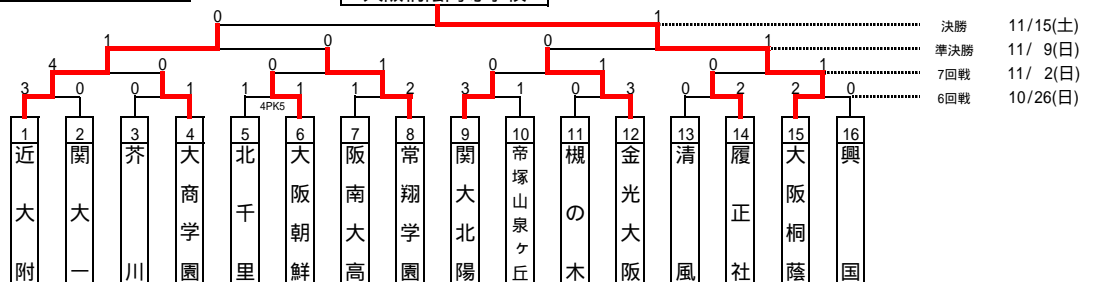

1回戦 8/31(日)
 2回戦 9/ 7(日)
 3回戦 9/14(日)
 4回戦 9/21(日)
 5回戦 10/ 5(日)

決勝トーナメント

大阪桐蔭高等学校

大阪桐蔭高等学校は、初優勝

大阪桐蔭高等学校は、平成20年12月30日より行われる第87回全国高校サッカー選手権大会に出場