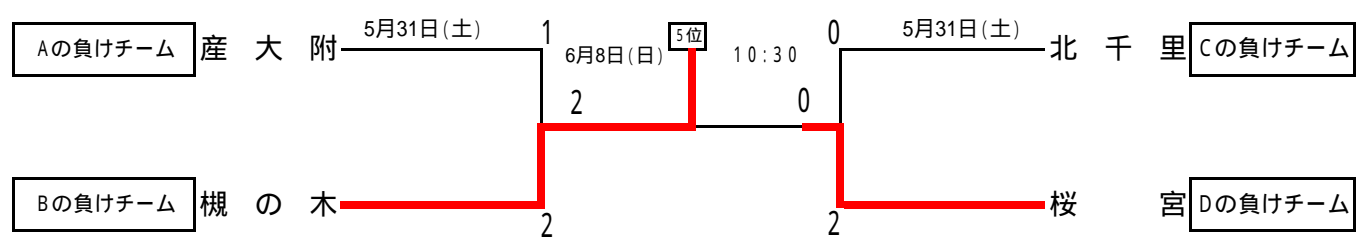

5位決定トーナメント *会場はすべて大阪万博で行う