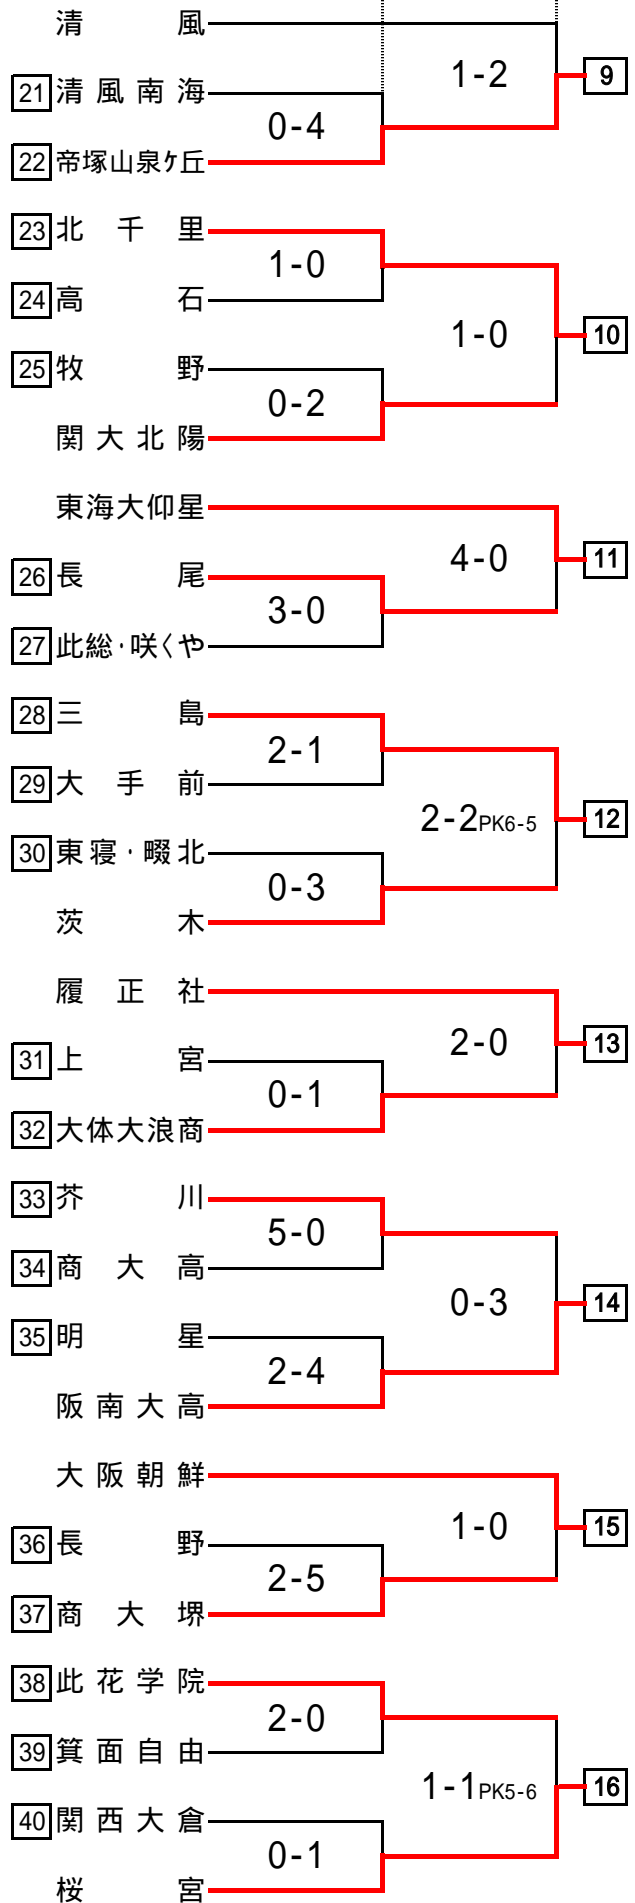

2次予選

4/29(火)   5/ 6(火)

4/29(火)   5/ 6(火)