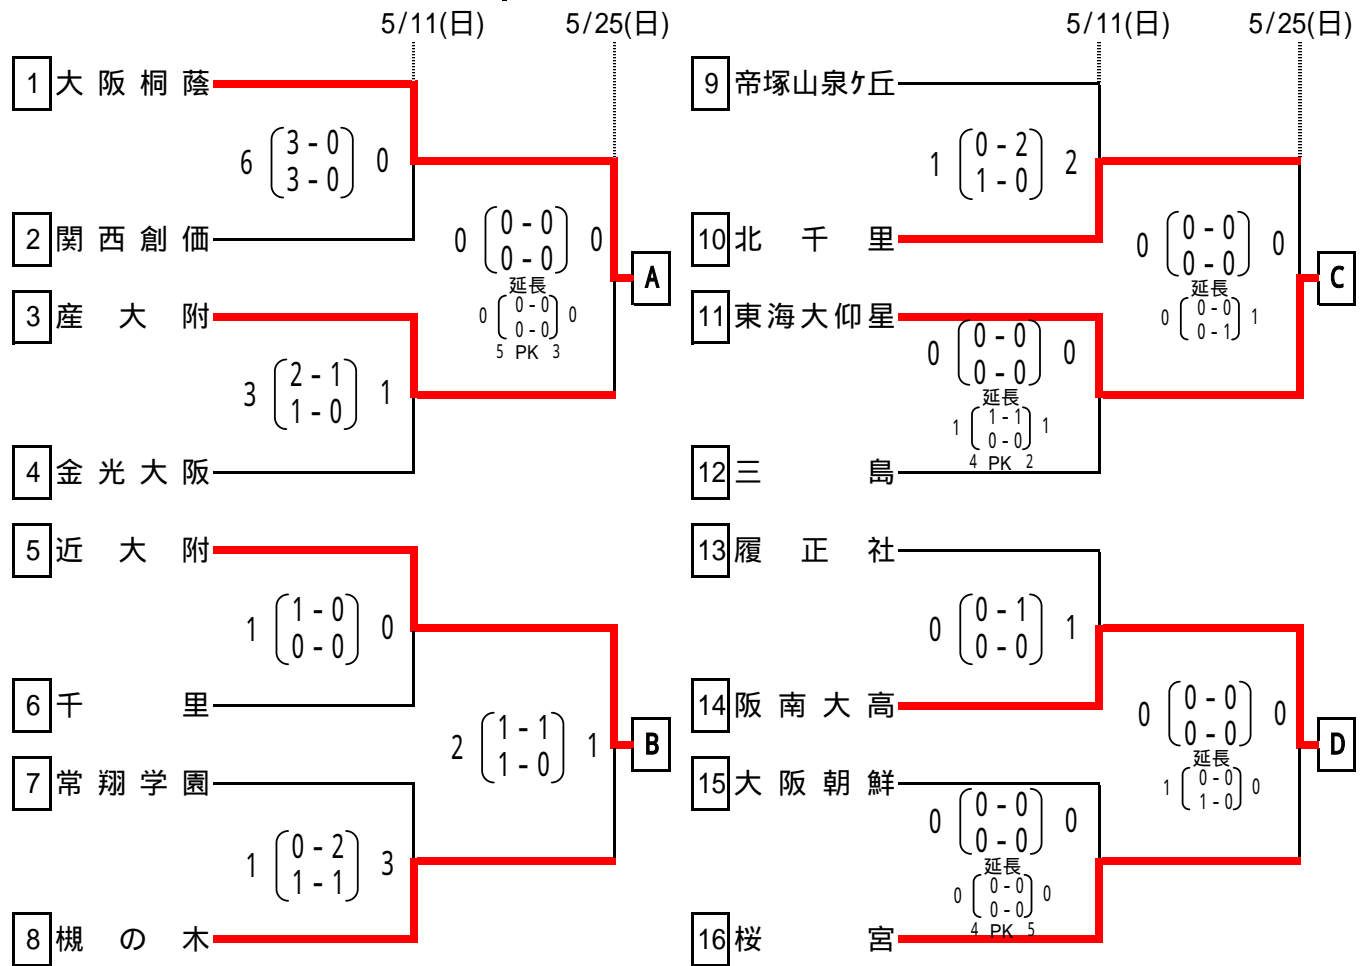

* 此総・咲くやは此花総合・扇町・咲くやこの花の合同、東寝・暇北は東寝屋川・四條暇北・北かわち泉ヶ丘の合同チームです。
 * 池島・みどりは池島とみどり清朋の合同、茨木東つばさは茨木東と北摂つばさの合同チームです。

2次予選

4/29(火) 5/ 6(火)

4/29(火) 5/ 6(火)

中央トーナメント

決勝リーグ

	第1試合 11:00		第2試合 13:00			
6/1(日) 高槻総合	大阪桐蔭	2 (1-1) 2 5 PK 4	阪南大高	近大附属	1 (1-0) 1 4 PK 2	東海大仰星
6/7(土) 高槻総合	大阪桐蔭	1 (0-0) 0 1-0	東海大仰星	近大附属	4 (3-0) 0 1-0	阪南大高
6/8(日) 高槻総合	大阪桐蔭	0 (0-0) 0 0-0	近大附属	東海大仰星	4 (2-2) 3 2-1	阪南大高

決勝リーグ星取表(平成20年6月8日現在)

	大阪桐蔭	近大附属	東海仰星	阪南大高	勝	分	負	勝点	得点	失点	差	順位
大阪桐蔭	-	0 - 0	1 - 0	2 - 2	1	2	0	5	3	2	1	2
近大附属	0 - 0	-	1 - 1	4 - 0	1	2	0	5	5	1	4	1
東海仰星	0 - 1	1 - 1	-	4 - 3	1	1	1	4	5	5	0	3
阪南大高	2 - 2	0 - 4	3 - 4	-	0	1	2	1	5	10	-5	4