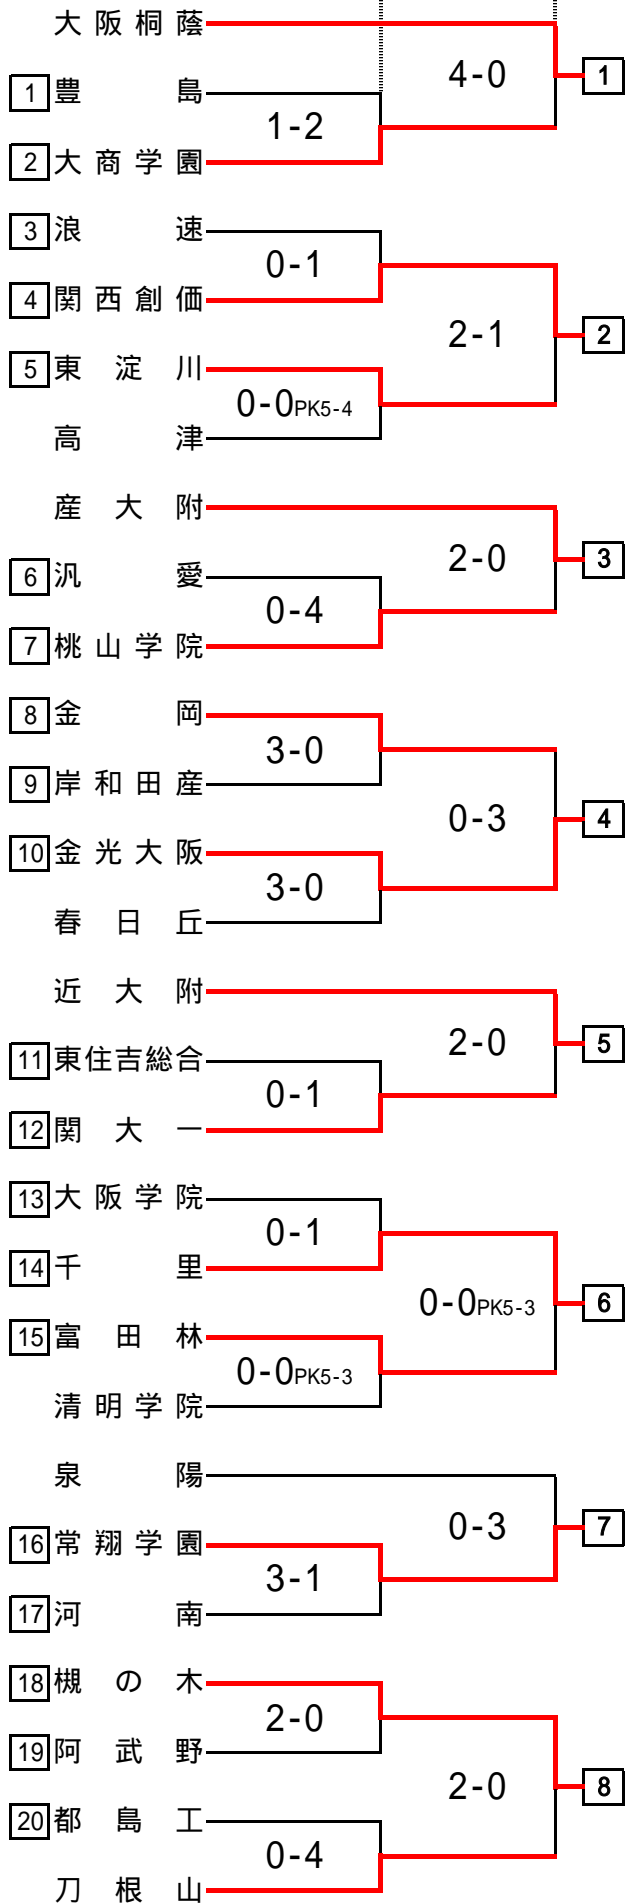

2次予選

4/29(火)   5/ 6(火)

4/29(火)   5/ 6(火)