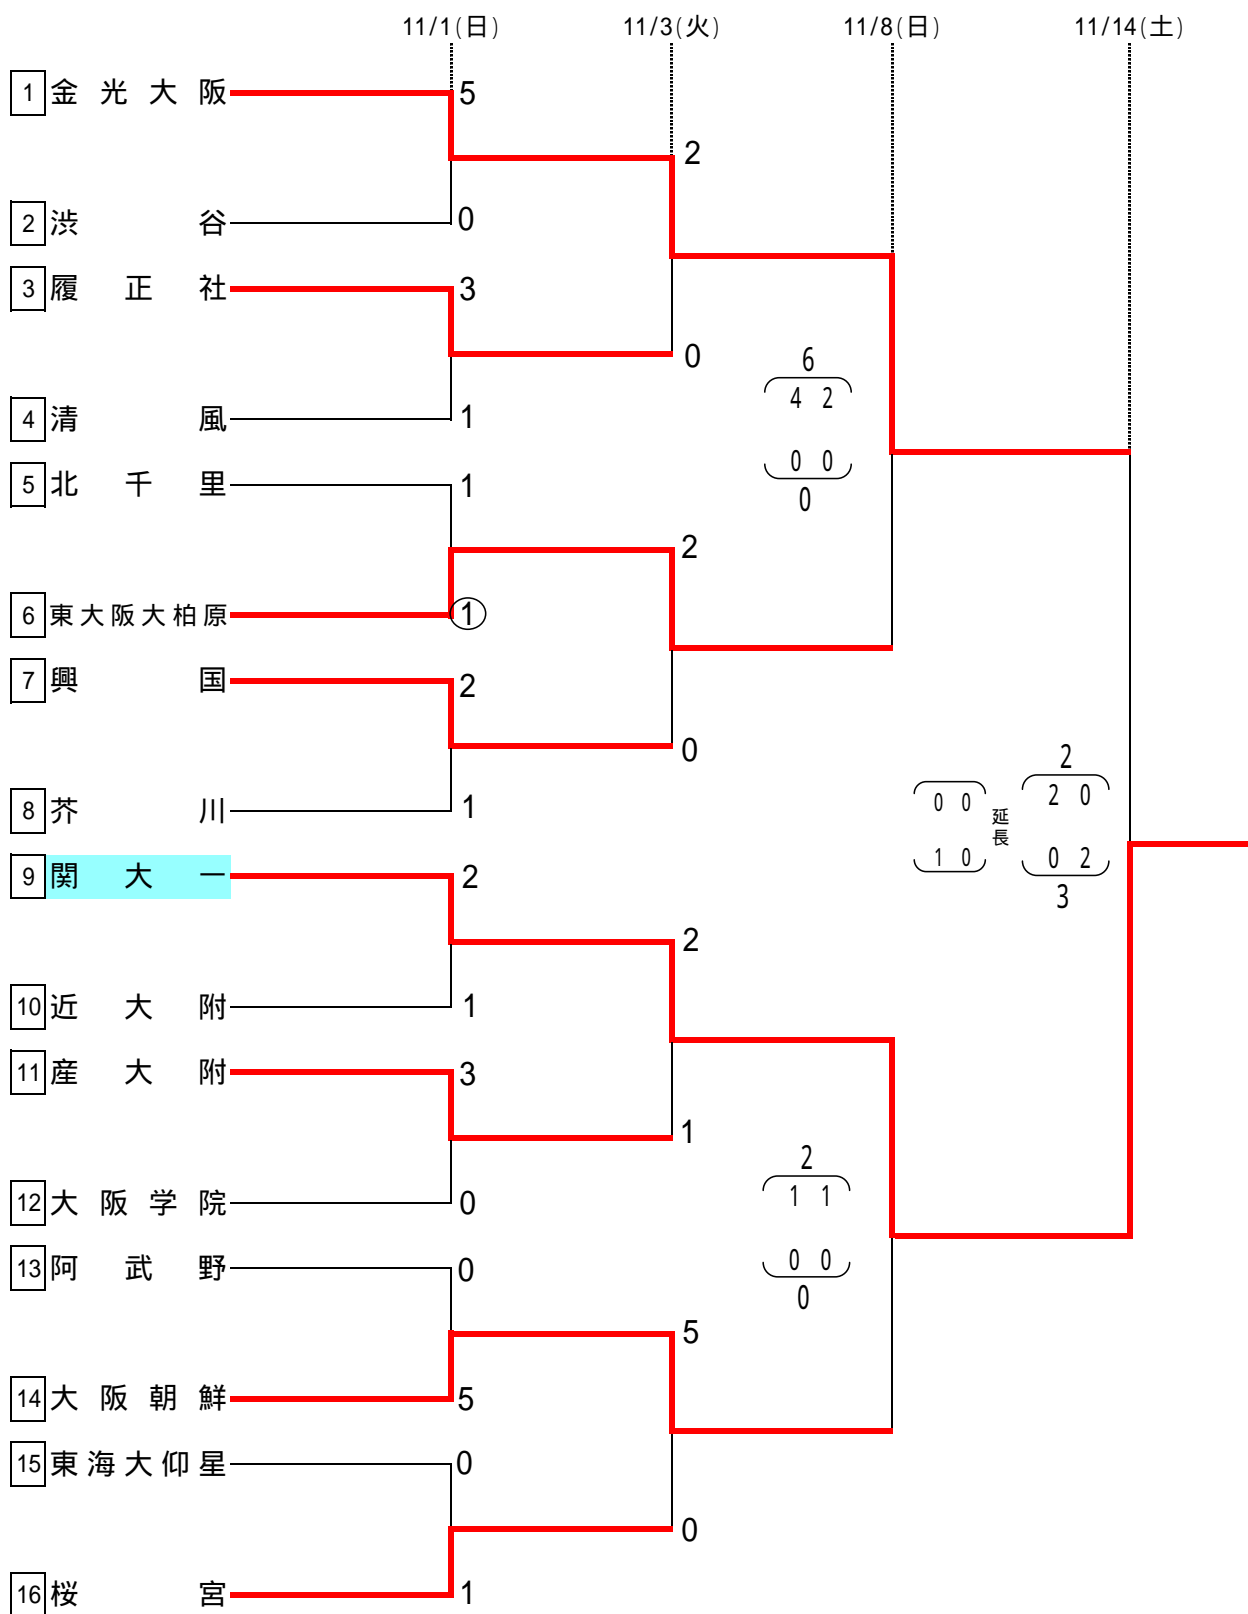

1次予選

* 此総・咲くやは此花総合と扇町と咲くやこの花の合同チームです。
 * 羽曳野懐風館は羽曳野と懐風館の合同チームです。
 * 池島・みどりは池島とみどり清朋の合同チームです。

1次予選

* 泉南りんくうは泉南とりんくう翔南の合同チームです。
 * 堺市立工・堺は堺市立工業と堺市立堺商業と堺市立の合同チームです。
 * 東寝暇北皇は東寝屋川と四條畷北と北かわち皇ヶ丘の合同チームです。

2 次 予 選

中央トーナメント

関西大学第一高等学校は、10年ぶり3回目の優勝。
 関西大学第一高等学校は、平成21年12月30日より行われる第88回全国高校サッカー選手権大会に出場。

会場及び責任者

回	記号	会場	責任者 (補助校)	数	回	記号	会場	責任者 (補助校)	数	回	記号	会場	責任者 (補助校)	数		
1 回戦	8/30(日)				2 回戦	9/6(日)				4 回戦	9/20(日)					
	あ	千里	姉崎	4		な	金岡	加藤	4		し	関大一高槻G (人工芝)	佐野	4		
	い	金蘭千里	渋谷	3		に	堺上	山内	4		る	東住吉	深井	4		
	う	交野	前田	3		ぬ	登美丘	樋川	4		れ	泉北	西川	4		
	え	門真なみはや	赤堀	3		き	阪南	松田	4	10/25(日)						
	お	河南	尾崎	4		ね	東百舌鳥	堀田	4	ろ	槻の木	奥谷	2			
	か	藤井寺工科	千田	4		の	大和川	堀田	4	し	関大一高槻G (人工芝)	佐野	2			
	き	阪南	松田	4		は	帝塚山泉ヶ丘	登	4	い	金蘭千里	渋谷	2			
2 回戦	9/6(日)				3 回戦	9/13(日)				5 回戦	わ	金光大阪	徳田	2		
	く	大冠	青木	4		ひ	芥川	鈴木	4		A	柴島	坂元 (桜宮)	2		
	け	北淀	下鶴 (吹田東)	4		ふ	茨木	西谷	4		B	東大阪大柏原	山藤	2		
	こ	高槻北	井上	4		へ	千里青雲	山田	4		C	和泉	宇野	2		
	さ	大阪学院	日野	4		た	四條畷北	濱村	4		き	阪南	松田	2		
	し	関大一高槻G (人工芝)	佐野	4		ほ	枚方	清水	4	11/1(日)						
	す	関大北陽	藤川	4		ま	枚方津田	青木	4	わ	金光大阪	徳田	2			
	せ	箕面自由	廣瀬	4		み	緑風冠	島原	4	A	柴島	坂元 (桜宮)	2			
	そ	四條畷	田中	4		む	堺西	長尾	4	D	高見ノ里G (人工芝)	濱田	2			
	た	四條畷北	濱村	4		め	堺東	北村	4	ぬ	登美丘	樋川	2			
	ち	勝山	南野 (大阪市立)	4		も	泉陽	中野	4	11/3(火)						
	つ	日新	森川	4		9/20(日)				7 回戦	E	大阪桐蔭 (人工芝)	永野	2		
	て	鳳	出口	4		く	大冠	青木	4		D	高見ノ里G (人工芝)	濱田	2		
	と	貝塚南	池上	4		4 回戦	ら	豊島	福井	4	11/8(日)					
							り	三島	馬場	4	高槻総合				古井	2
											11/14(土)					
								決勝				長居第二		古井	1	

*6回戦、7回戦の高見ノ里Gは阪南大高のグラウンドです。

合計 200 試合